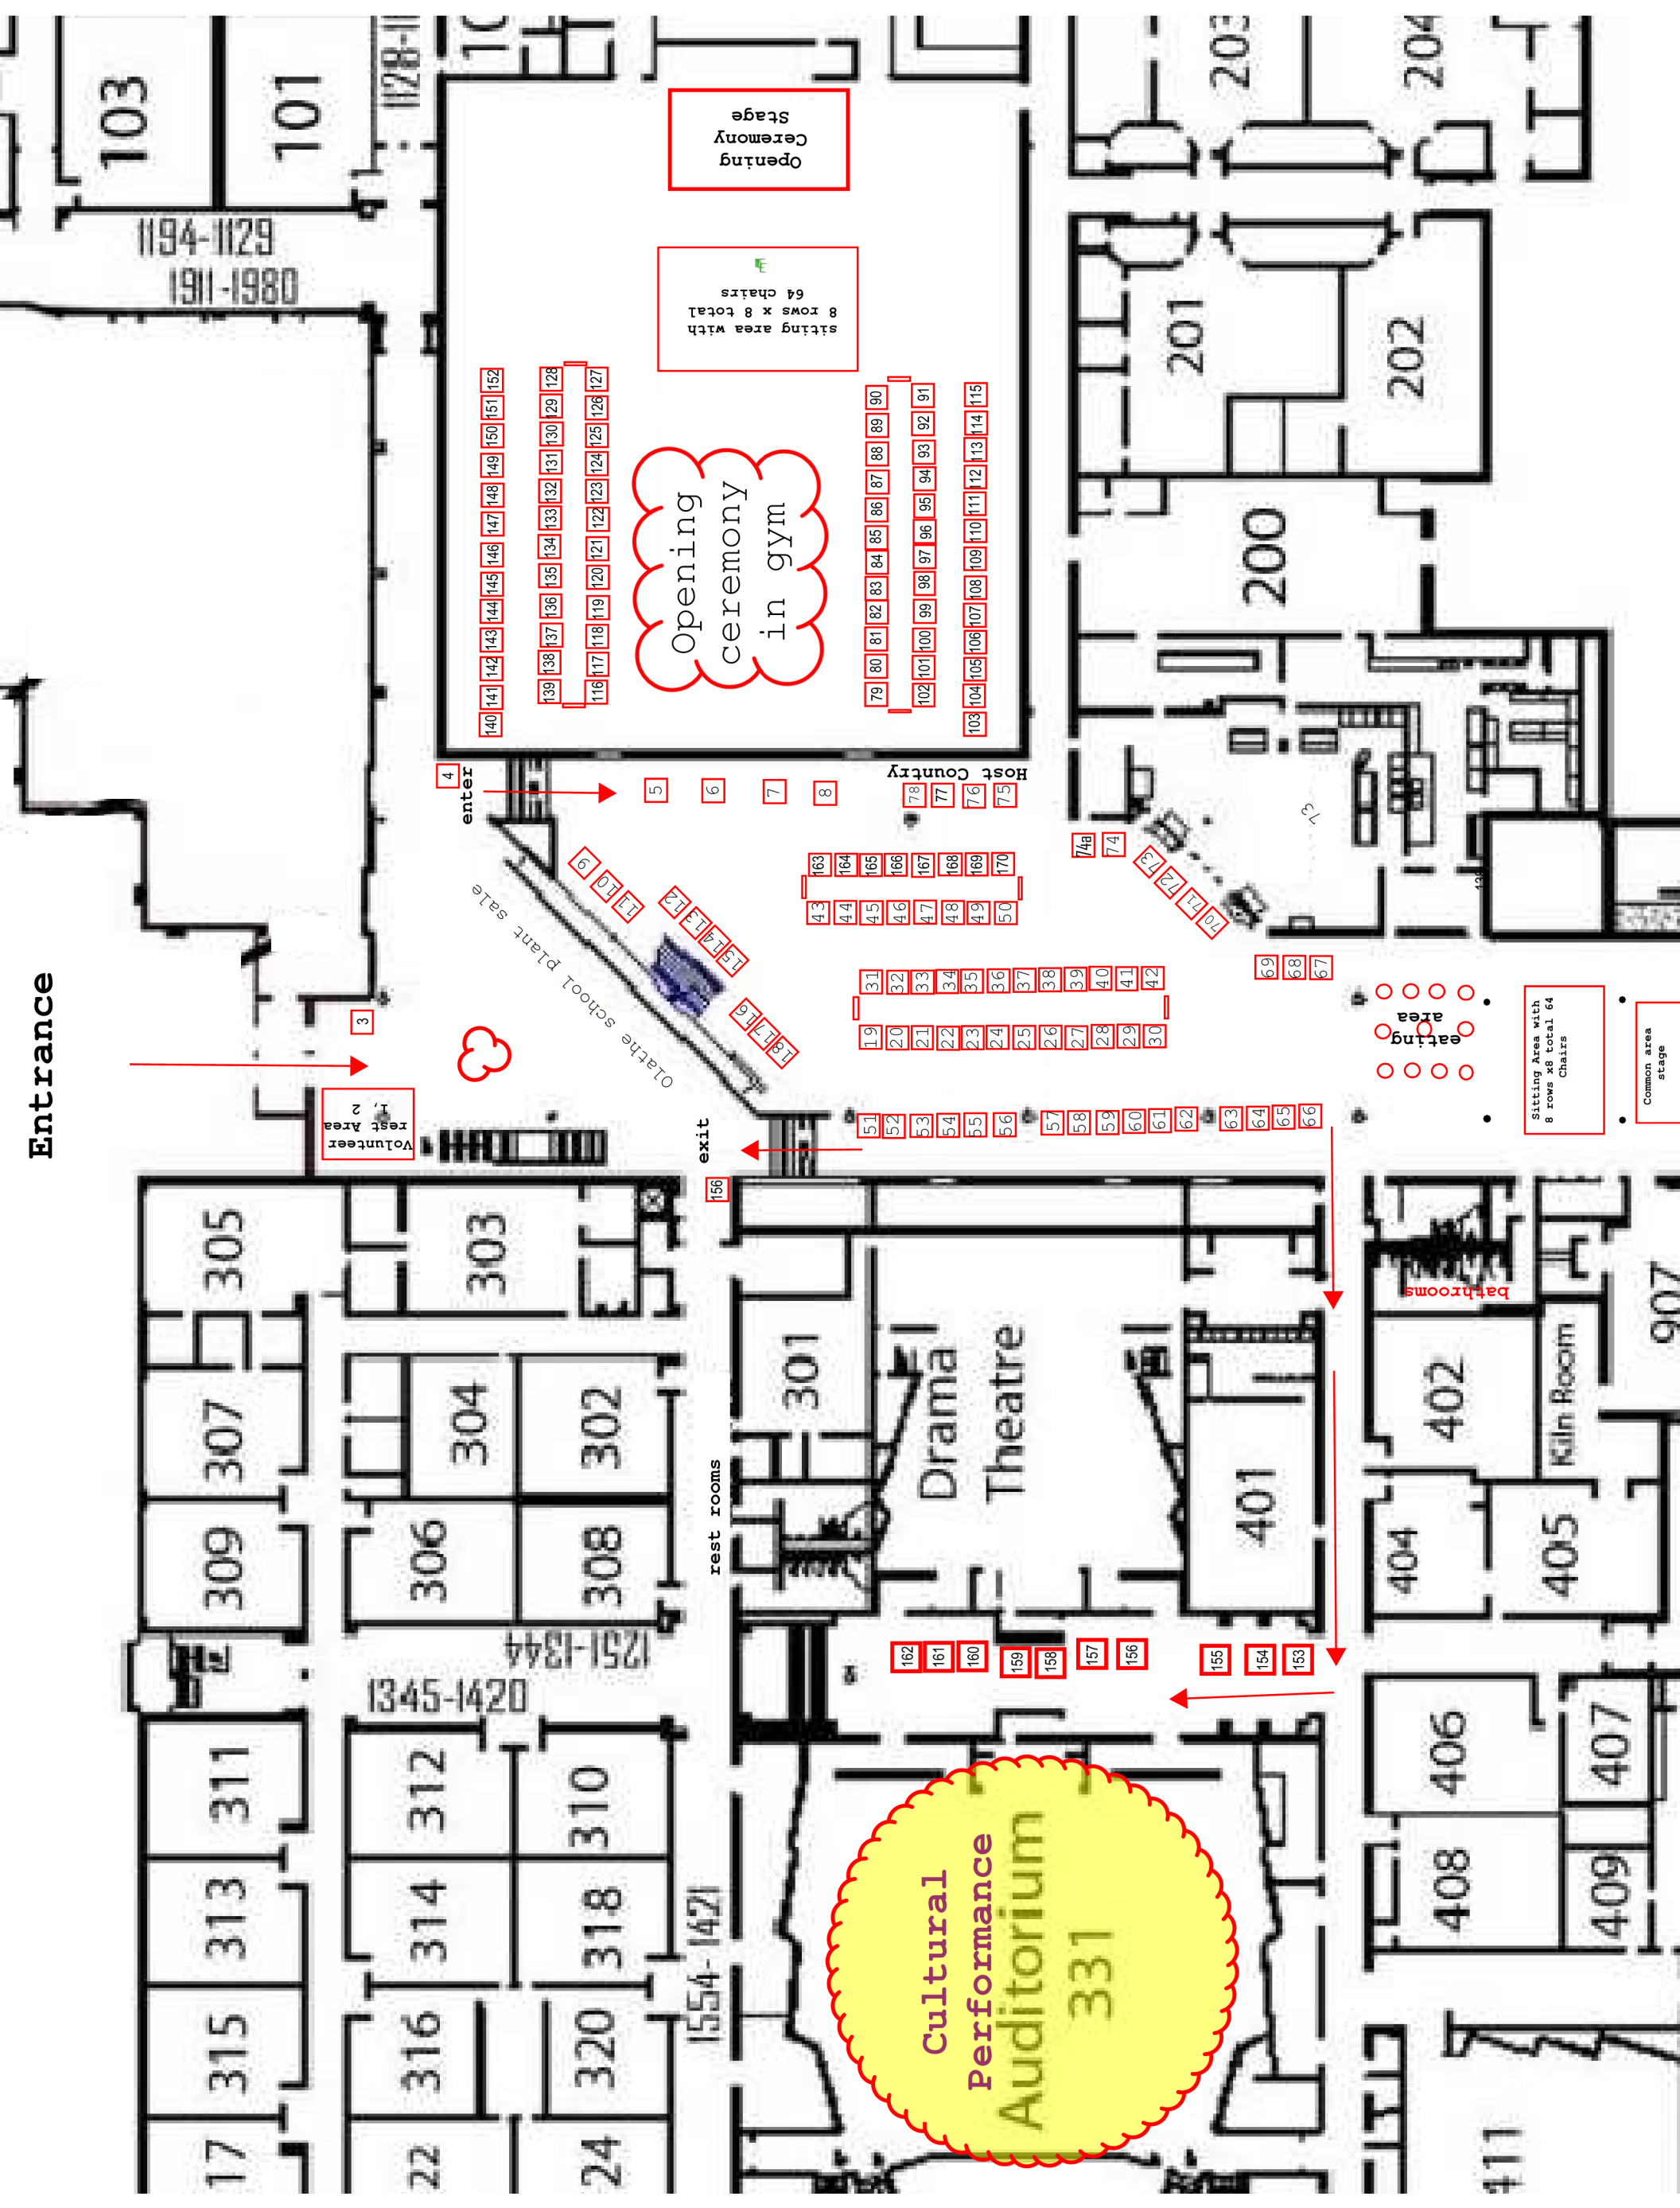

Entrance

Opening ceremony in gym

Opening Ceremony Stage

sitting area with 8 rows x 8 total 64 chairs

Cultural Performance Auditorium 331

Sitting Area with 8 rows x 8 total 64 Chairs

Common area stage

eating area

rest rooms

Drama Theatre

bathrooms

Kiln Room

140 141 142 143 144 145 146 147 148 149 150 151 152  
 139 138 137 136 135 134 133 132 131 130 129 128  
 116 117 118 119 120 121 122 123 124 125 126 127

79 80 81 82 83 84 85 86 87 88 89 90  
 102 101 100 99 98 97 96 95 94 93 92 91  
 103 104 105 106 107 108 109 110 111 112 113 114 115

43 44 45 46 47 48 49 50  
 63 64 65 66 67 68 69 70

19 20 21 22 23 24 25 26 27 28 29 30  
 31 32 33 34 35 36 37 38 39 40 41 42

69 68 67

51 52 53 54 55 56  
 57 58 59 60 61 62 63 64 65 66

1 2  
 Volunteer rest Area

24 320 318 310

309 307 305

306 304 303

308 302

301

402

405

404